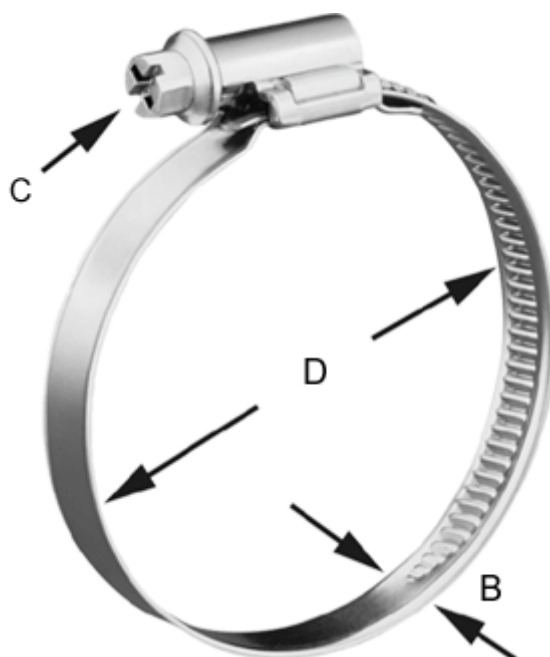

Varenummer: 021266704100  
Beskrivelse: Norma snekkebånd  
TORRO 90-110/9 C7 W4

## Mål

---

Bredde B = 9.0  
C (Skruetype) = C7 - 7mm  
Diameter D = 90-110